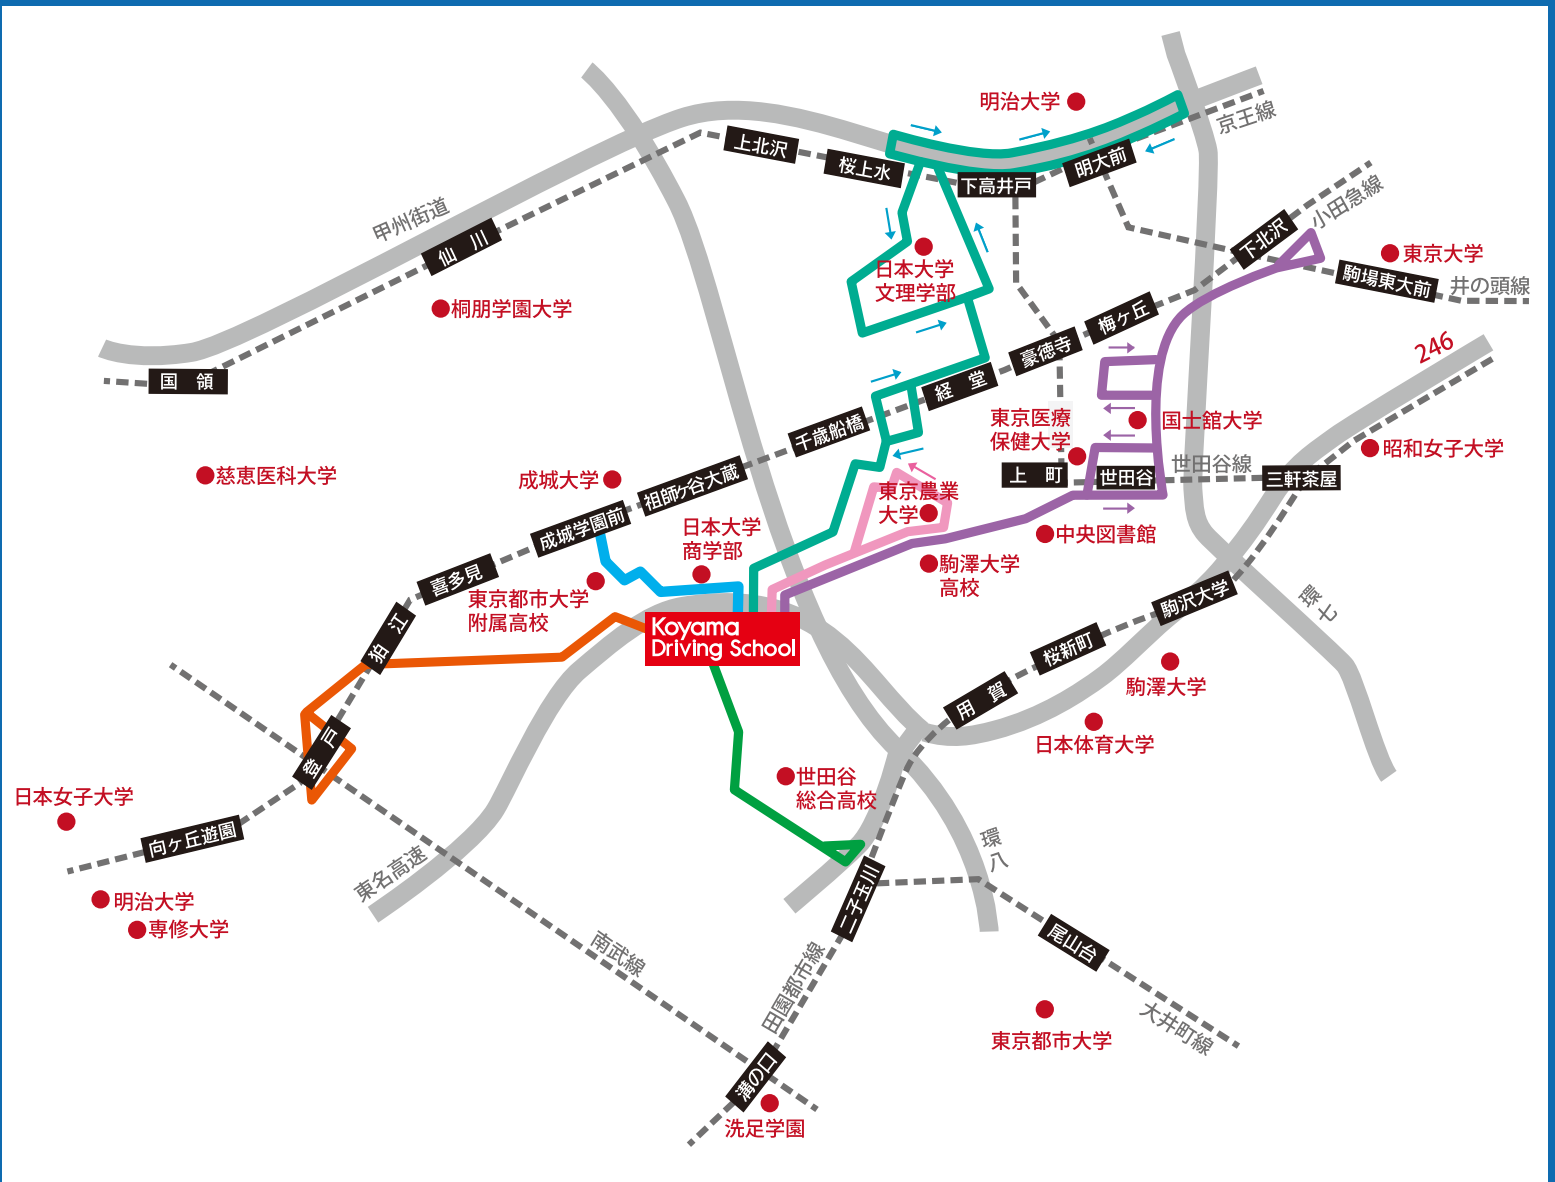

小田急線・世田谷線・京王線・田園都市線・井の頭線・大井町線 6コース10駅にアクセス! 便利な無料送迎バスルート

■成城学園前駅西口・日本大学商学部コース

■二子玉川駅コース

■桜上水駅北口・明治大学和泉キャンパス・

下高井戸駅北口・日本大学文理学部・経堂駅北口コース

■下北沢駅南口・国士舘大学・世田谷区役所前・上町駅コース

■登戸駅生田緑地口・狛江駅南口コース

■東京農業大学コース